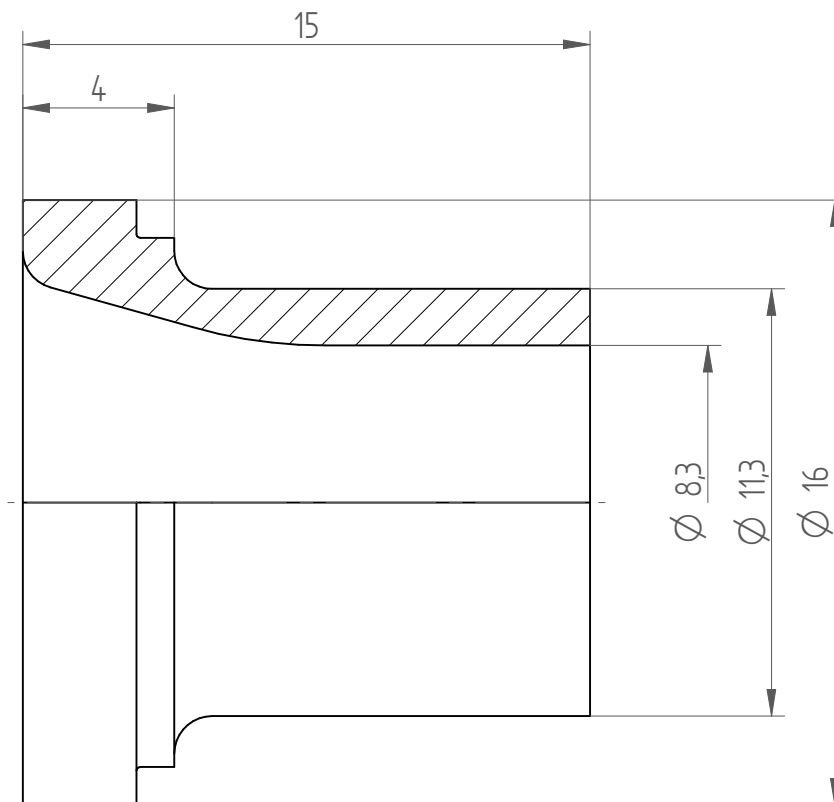

Swiss
Precision
Tools

REGO-FIX®

REGO-FIX AG
Obermattweg 60
4456 Tenniken / Switzerland

Phone +41 61 976 14 66
Fax +41 61 976 14 14
www.rego-fix.com

This is a non-controlled copy. All information given herein is subject to change without notice

The information given herein has been carefully checked and is believed to be correct. REGO-FIX, however, assumes no responsibility or liability for any errors, inaccuracies or omissions that may appear in this drawing

This document is subject to copyright laws. No part of this document may be reproduced or transmitted in any form or any means, electronic or mechanic, for any purpose, without the express written permission of REGO-FIX

Type : KS_ER20_D5/16"
Part No. : 392030794
Date : 12.09.2014
Scale : 5:1